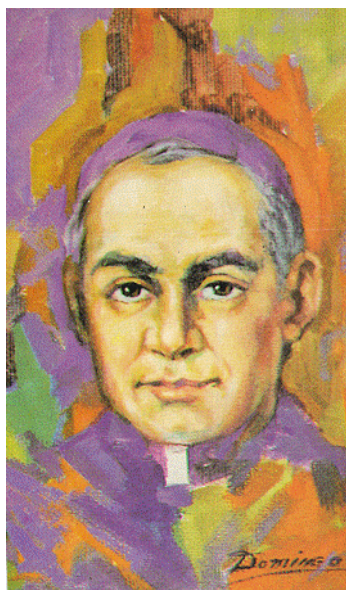

## Nuestra misión

Los Misioneros Claretianos somos una congregación, familia religiosa, fundada por S. Antonio M<sup>a</sup> Claret en Vic, Barcelona en 1849

### S. ANTONIO M<sup>a</sup> CLARET

Un santo del S.XIX que se tomó en serio el mensaje de Jesús:

- Un apóstol de la Palabra de Dios incansable
- Fundador
- Misionero itinerante por Cataluña y Canarias
- Obispo de Santiago de Cuba
- Confesor de la Reina Isabel II
- Calumniado, perseguido y desterrado, muere en Fontfroide (Francia) en 1870
- Canonizado por Pío XII en 1950