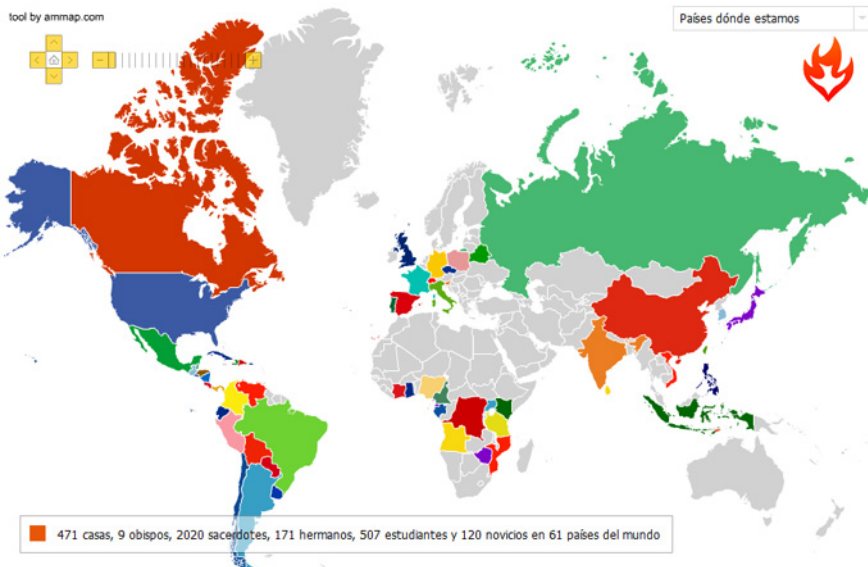

### ¿CUÁL ES NUESTRA MISIÓN ?

- Evangelizar desde la Palabra de Dios con un fuerte sentido misionero
- Evangelizar en diálogo con los pueblos y sus culturas
- Con un estilo profético desde la perspectiva de los pobres
- Multiplicando y formando evangelizadores

## ¿DÓNDE ESTAMOS?

Estamos en 61 países, en los 5 continentes.

Nuestro colegio pertenece a la Provincia de Santiago de los Misioneros Claretianos.