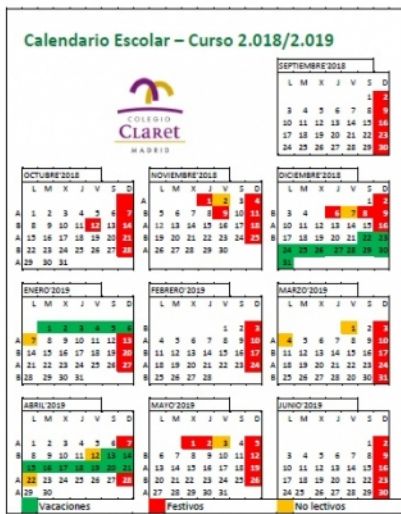

Calendario Escolar

CALENDARIO ESCOLAR 2018-2019

Comienzo de curso EI/FP: 7 de septiembre. Secundaria: 10 de septiembre.
Fin de curso: 21 de junio

FESTIVOS Y DÍAS NO LECTIVOS

FECHAS DE LAS SESIONES DE EVALUACION

EVALUACION ASIGNATURAS PENDIENTES

ETAPA	1ª EVAL	2ª EVAL	EVAL FINAL
ESO	10-14 DICIEMBRE	1-5 ABRIL	6-10 MAYO
BACH	9-11 FEBRERO	23-26 ABRIL	23 MAYO

URL de origen: <http://www.claretmadrid.es/calendario-escolar>

Enlaces:

[1] <http://www.claretmadrid.es/sites/default/files/archivos/calendario_escolar_2018-19_claret_madridcomun.pdf>