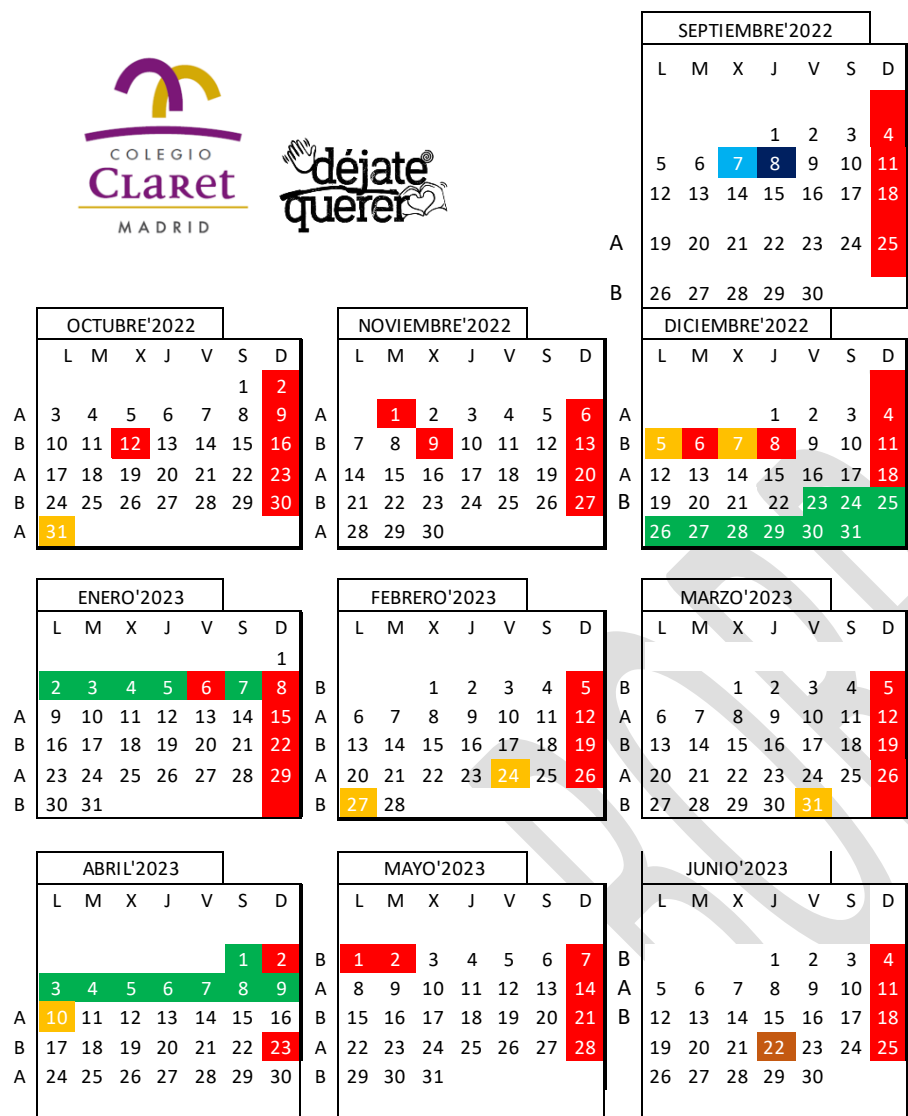

Calendario Escolar – Curso 2022/2023

■ Vacaciones
■ Festivos
■ Comienzo EI y EP
■ Comienzo de ESO y BACH
■ No lectivos
■ Fin de EI, EP, ESO y BACH

FESTIVOS Y DÍAS NO LECTIVOS

- | | |
|--------------------|--|
| 12 de octubre | Festivo N. S ^a del Pilar |
| 31 de octubre | No lectivo. Calendario CAM |
| 1 de noviembre | Festivo. Todos los Santos |
| 9 de noviembre | Festivo Virgen de la Almudena (Ayuntamiento) |
| 5 de diciembre | No lectivo. Calendario CAM |
| 6 y 8 de diciembre | Festivos. Día de la Constitución y La Inmaculada |
| 7 de diciembre | No lectivo. Calendario CAM |
| 23 dic – 8 enero | Vacaciones de Navidad |
| 24 y 27 de febrero | No lectivo. Calendario CAM |
| 31 de marzo | No lectivo. Calendario CAM |
| 1 al 9 de abril | Vacaciones de Semana Santa |
| 10 de abril | No lectivo. Calendario CAM |
| 1 de mayo | Día del trabajo. |
| 2 de mayo | Festivo. Día de la Comunidad de Madrid |
| 15 de mayo | Festivo. San Isidro |

Las fechas puestas a continuación, pueden sufrir modificaciones.

	EXTRAORDINARIA OCTUBRE	1º PARCIAL	2º PARCIAL	FINALES
PENDIENTES BACHI	Del 3 al 7 Oct	28-30 Nov	14-16 Feb	10, 11, 12 May
	1ª ev	2ª ev	3ª ev	Finales
Exámenes 1º BACH	18, 21 y 22 Nov	16, 17 y 20 Feb	10, 11 y 12 May	1, 2 y 5 Jun
Exámenes 2º BACH	4, 7 y 8 Nov	27, 30 y 31 Ene	14, 17 y 18 Abr	10, 11 y 12 May